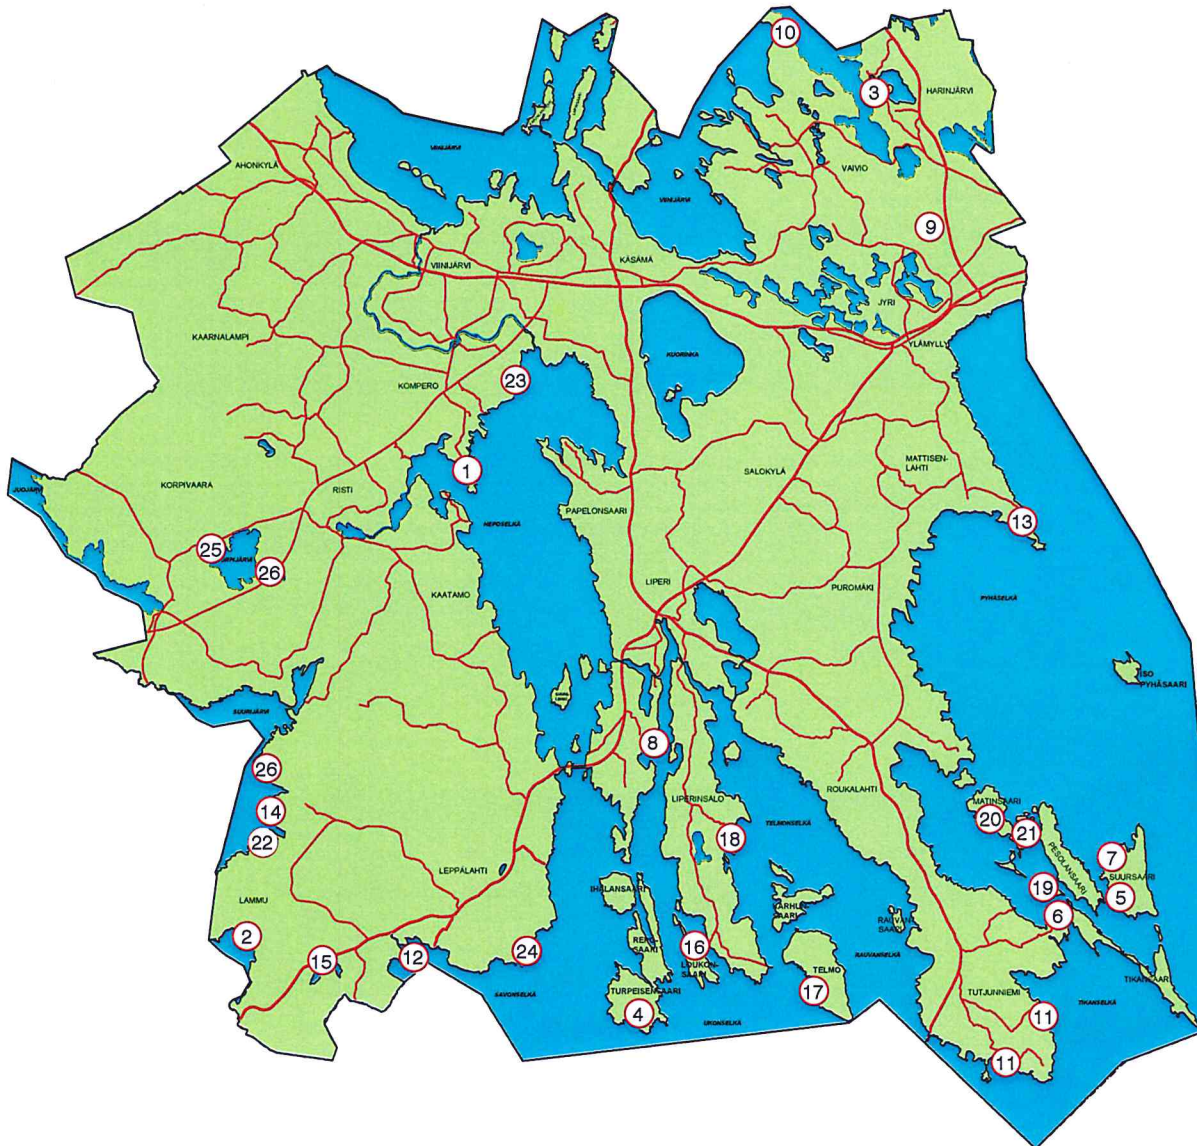

LIPERIN RANTA-ASEMAKAAVOJEN SIJAINTI JA HYVÄKSYMISVUOSI

1. Pöllänenä, 1977
2. Lammu, 1984
3. Vaivionsalo, 1986
4. Koljola, 1987
5. Suursaari, 1987
6. Tikansaari, 1987
7. Ristiranta, 1988
8. Kantoniemi, 1992
9. Koivusalo, 1992, 1997
10. Vaivionsalo II, 1993
11. Tutjunniemi, 1993
12. Asuntasaari, 1993, 1997
13. Kaskesniemi, 1993
14. Suurijärvi, 1993, muutos 2015
15. Suurimäki, 1993
16. Mikkola, 1994
17. Telmonpää, 1997
18. Liperinsalo, 1997
19. Issakansaari, 2001
20. Matinsaari, 2006
21. Laakkeensaari ja Palosaari 2010
22. Suurijärven Haapokaarre 2013
23. Miinala 2015
24. Viitaniemi 2015
25. Korpijärvi 2016
26. Juojärvi ja Suurijärvi 2016