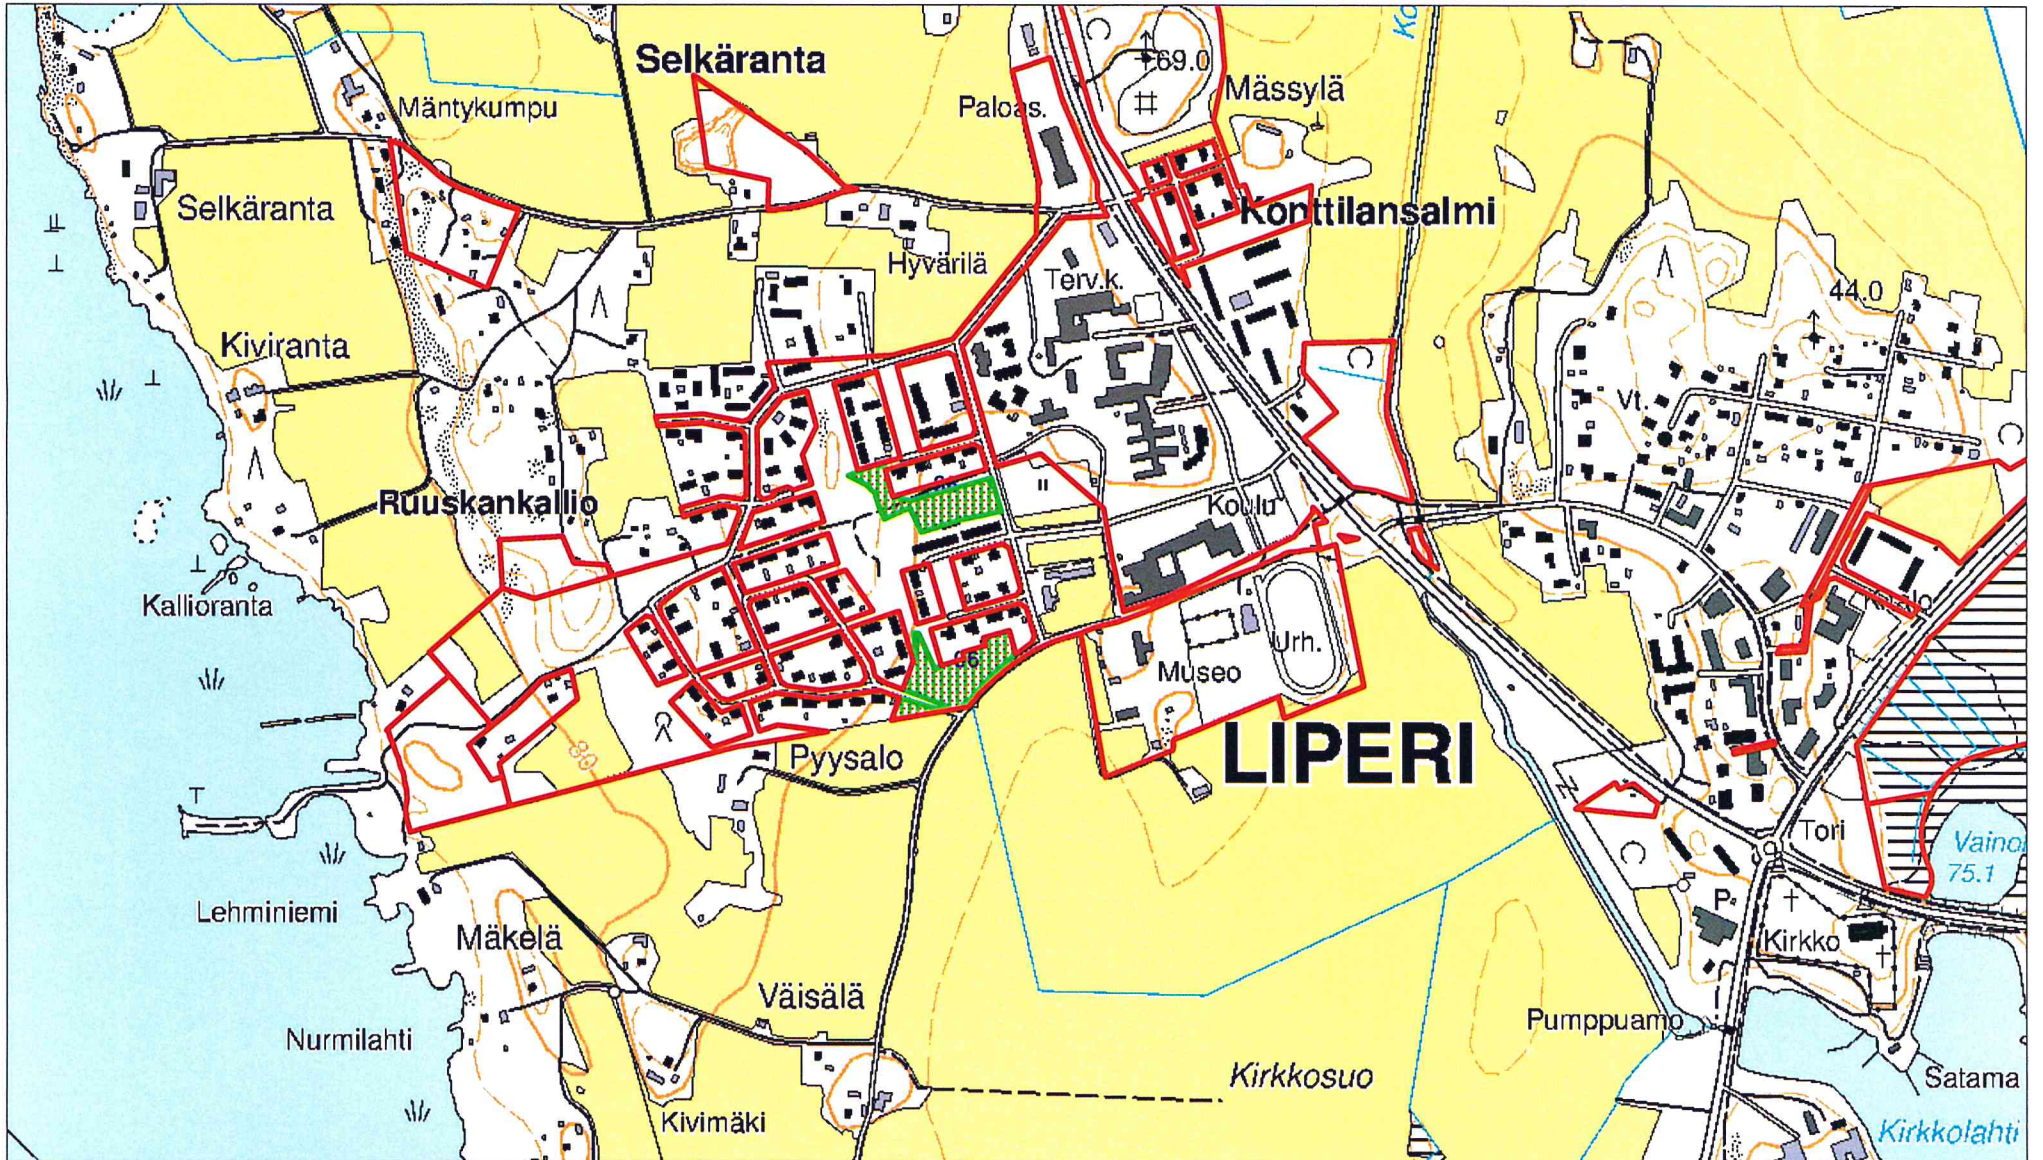

LIPERIN KUNTA
PL 400
83101 LIPERI

Metsänhoitoyhdistys Pohjois-Karjala ry

Kunta: 426 Liperi

Kylä: 405 LIPERI

Tila: 78:112 JYRI

TYÖMAAKARTTA

18.02.2019

Ms: 426 426 001 174.8 ha

Työmaa: 10-354-270A-18 53.1 ha

© Maanmittauslaitos, lupa nro 1422/MML/15

Kp: 621755, 6935748 Karttalehti: N5423L

1:10000

Hakuut päähakuutavoittain

 Harvenushakkuu (27.7 ha)

 Uudistushakkuu (4.1 ha)

 Eri-ikäisen metsän hakkuu (15.8 ha)