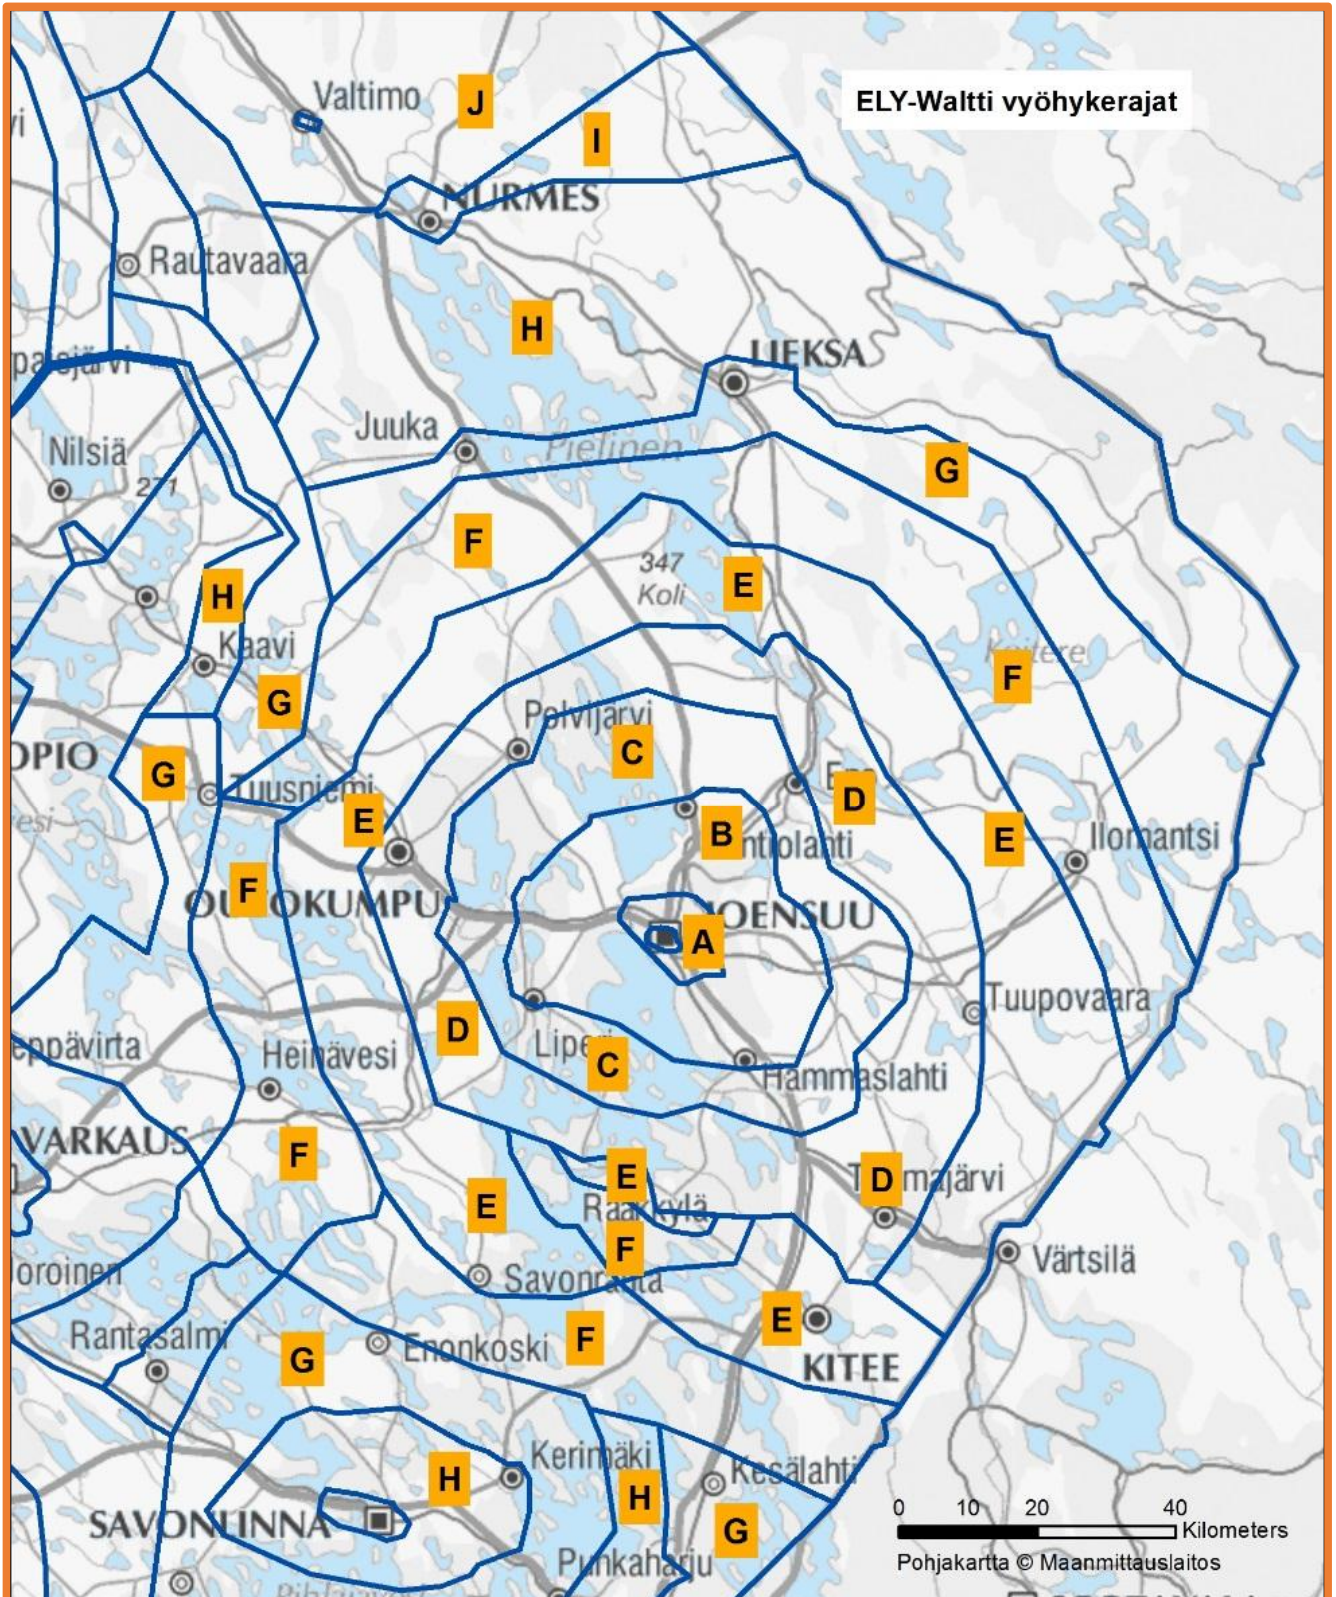

ELY-KESKUKSEN WALTTI-LIIKENTEN VYÖHYKEKARTTA