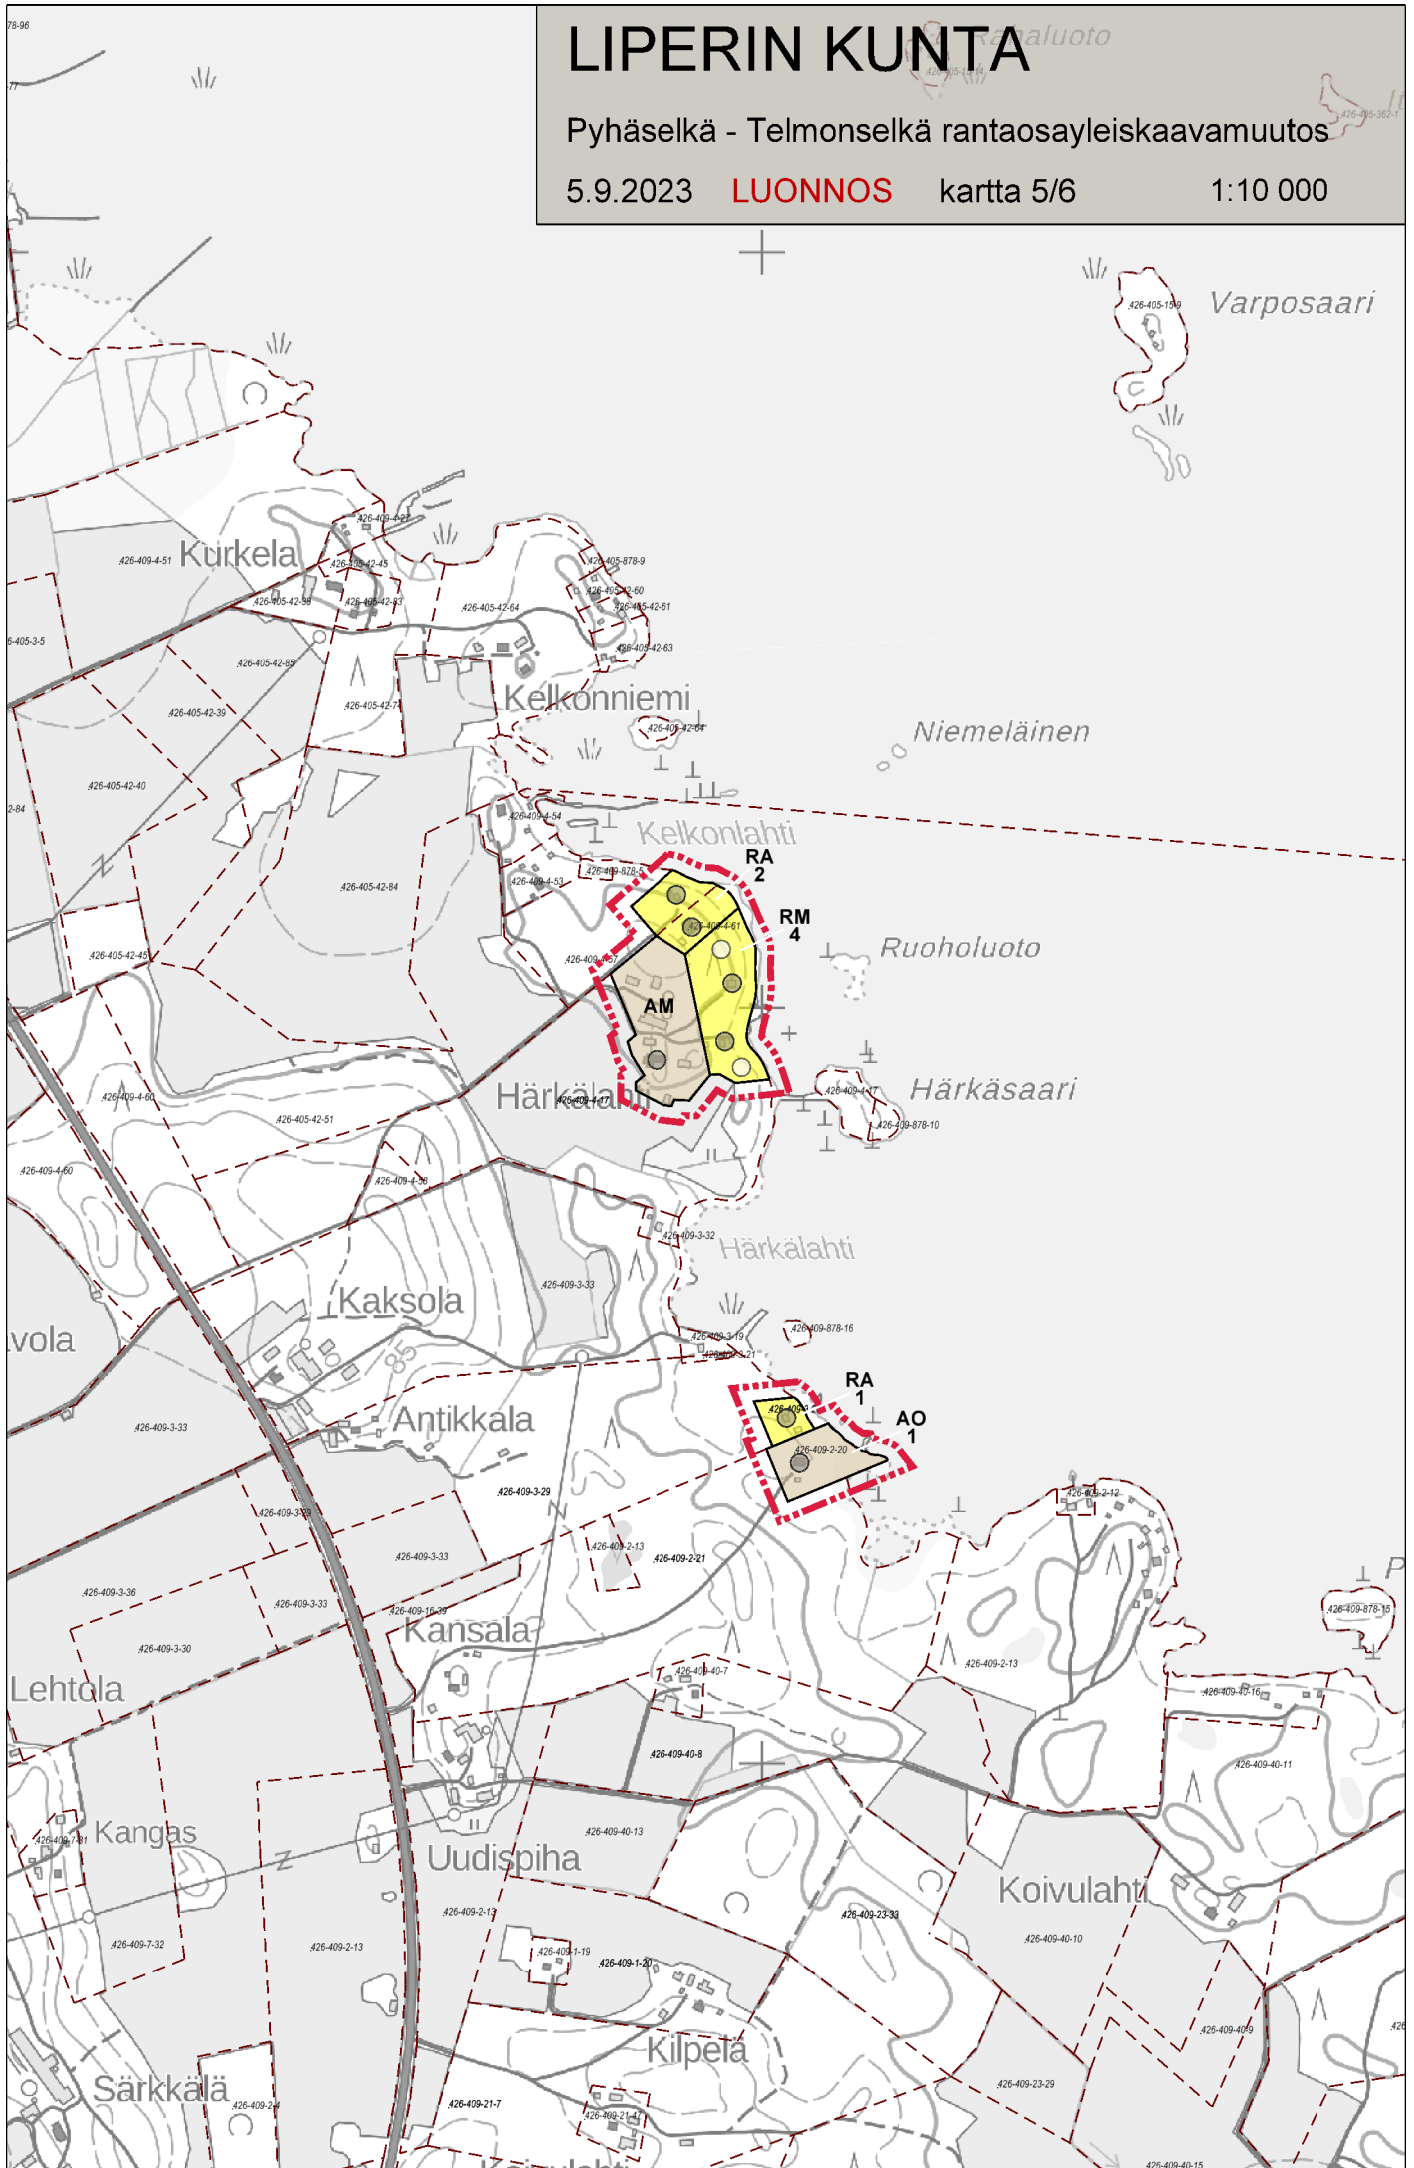

LIPERIN KUNTA

Pyhäselkä - Telmonselkä rantaosayleiskaavamuutos

5.9.2023 **LUONNOS** kartta 1/6 1:10 000

LIPERIN KUNTA

Pyhäselkä - Telmonselkä rantaosayleiskaavamuutos

5.9.2023 LUONNOS karta 2/6

1:10 000

LIPERIN KUNTA

Pyhäselkä - Telmonselkä rantaosayleiskaavamuutos

5.9.2023

LUONNOS

kartta 3/6

1:10 000

LIPERIN KUNTA

Ryhäselkä - Telmonsellä rantaosayleiskaavamuutos

5.9.2023 **LUONNOS** kartta 4/6 1:10 000

LIPERIN KUNTA

Pyhäselkä - Telmonselkä rantaosayleiskaavamuutos

5.9.2023 **LUONNOS** kartta 5/6

1:10 000

LIPERIN KUNTA

Pyhäselkä - Telmonselkä rantaosayleiskaavamuutos

5.9.2023 **LUONNOS** kartta 6/6

1:10 000