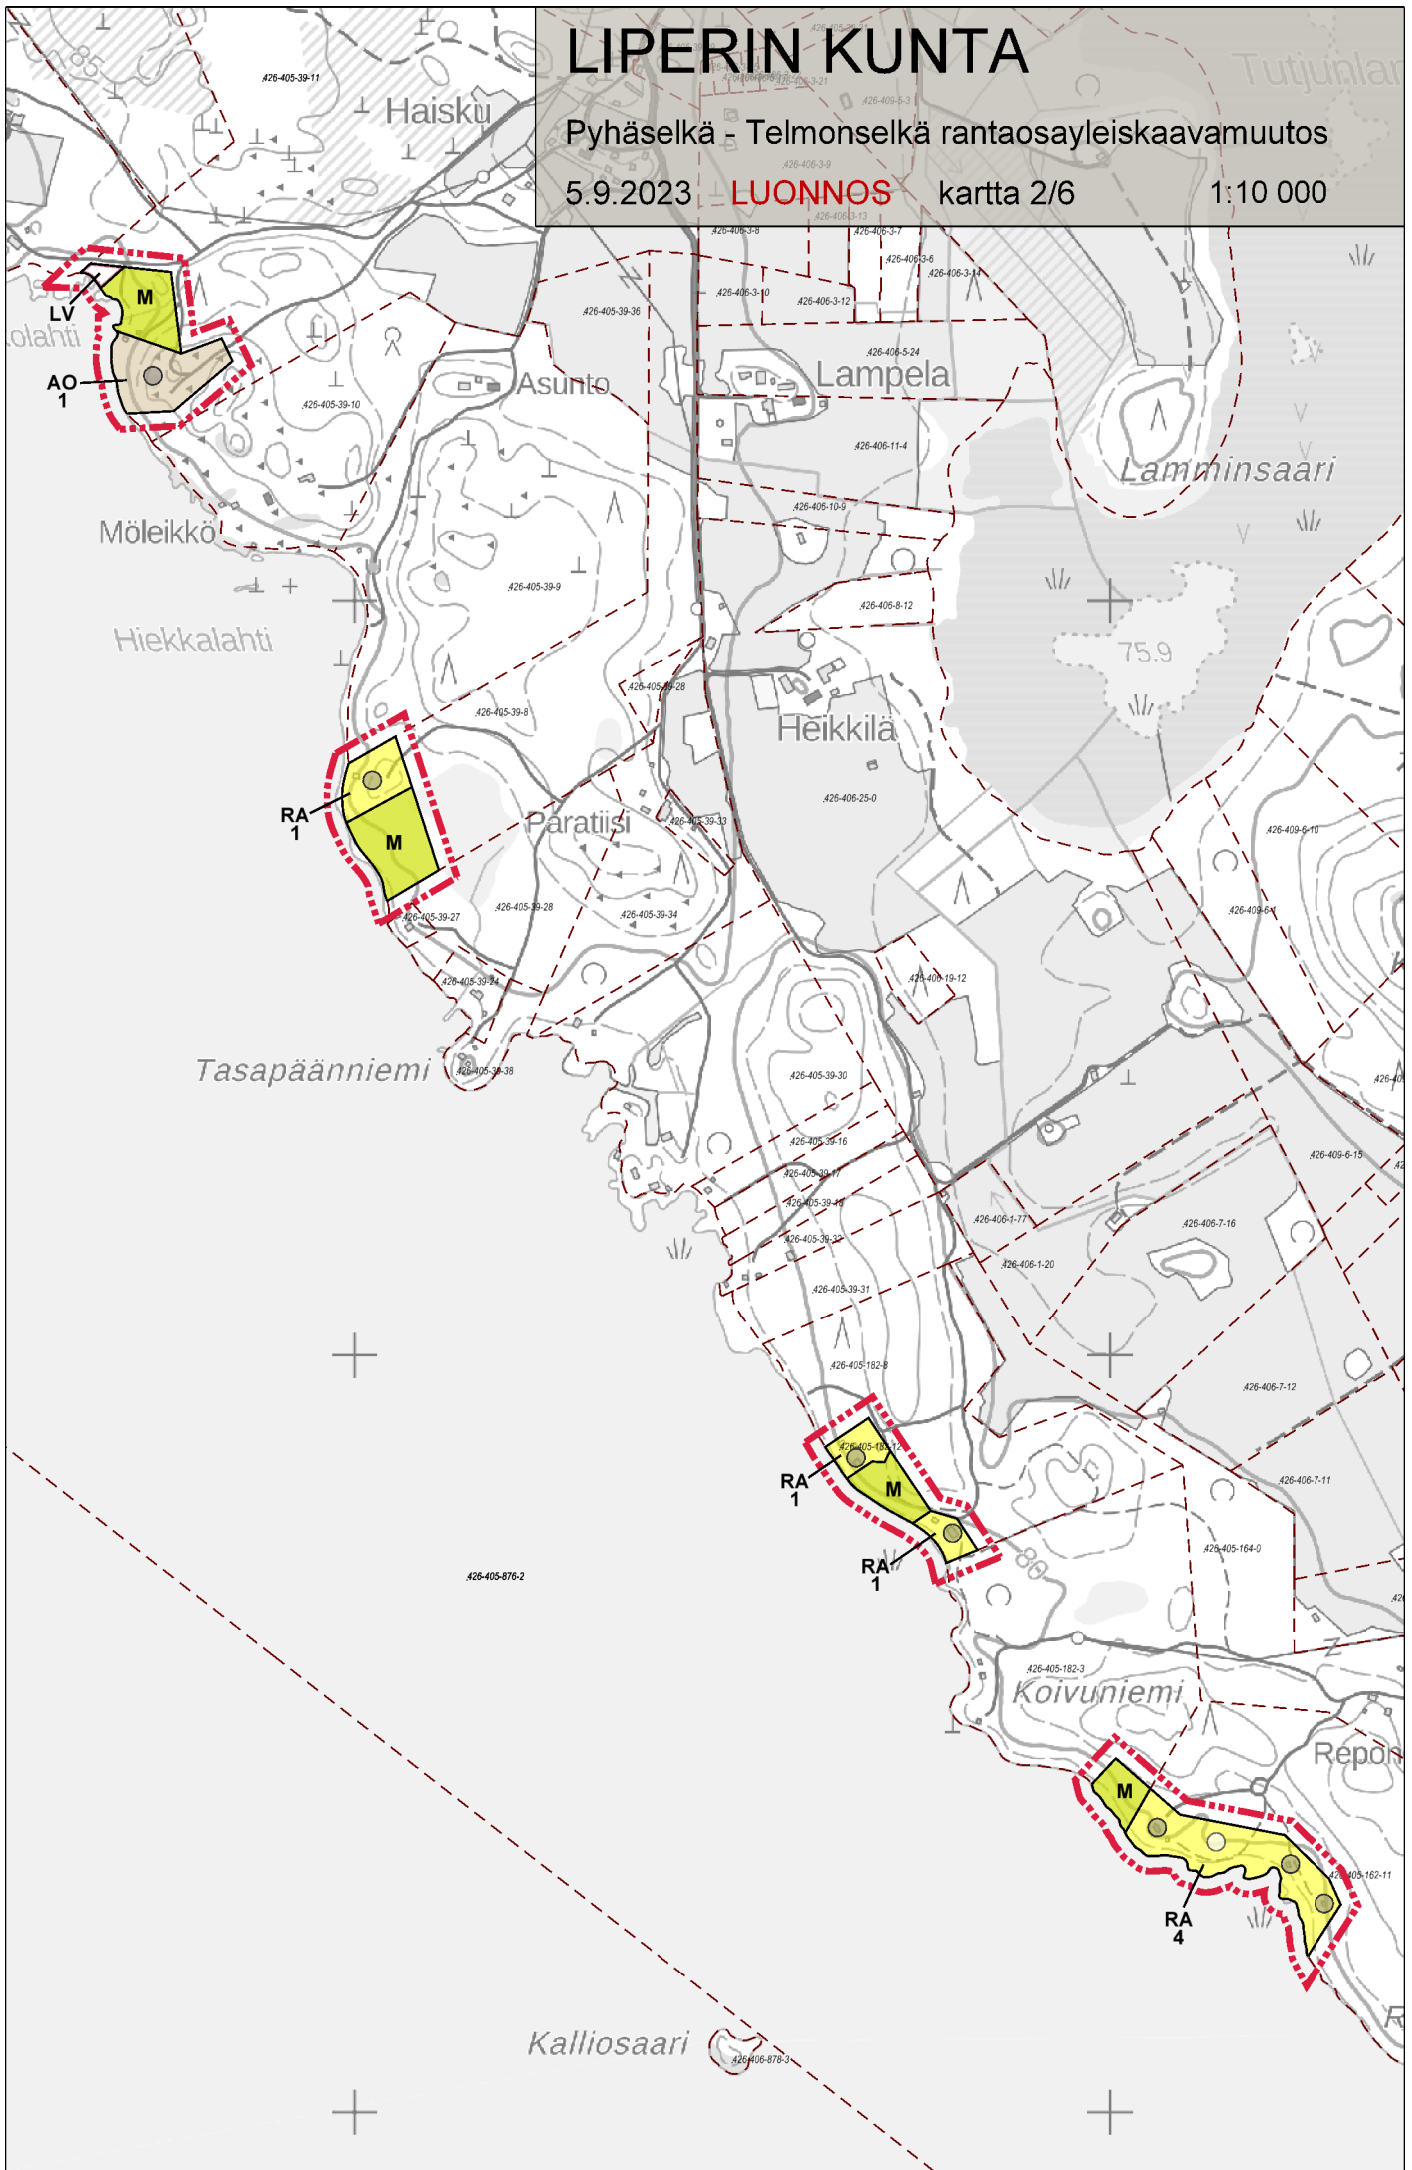

LIPERIN KUNTA

Pyhäselkä - Telmonselkä rantaosayleiskaavamuutos

5.9.2023 **LUONNOS** kartta 1/6 1:10 000

LIPERIN KUNTA

Pyhäselkä - Telmonselkä rantaosayleiskaavamuutos

5.9.2023 LUONNOS karta 2/6

1:10 000

LIPERIN KUNTA

Pyhäselkä - Telmonselkä rantaosayleiskaavamuutos

5.9.2023

LUONNOS

kartta 3/6

1:10 000

LIPERIN KUNTA

Ryhäselkä - Telmonsellä rantaosayleiskaavamuutos

5.9.2023 **LUONNOS** kartta 4/6 1:10 000

LIPERIN KUNTA

Pyhäselkä - Telmonselkä rantaosayleiskaavamuutos

5.9.2023 **LUONNOS** kartta 5/6

1:10 000

LIPERIN KUNTA

Pyhäselkä - Telmonselkä rantaosayleiskaavamuutos

5.9.2023 **LUONNOS** kartta 6/6

1:10 000