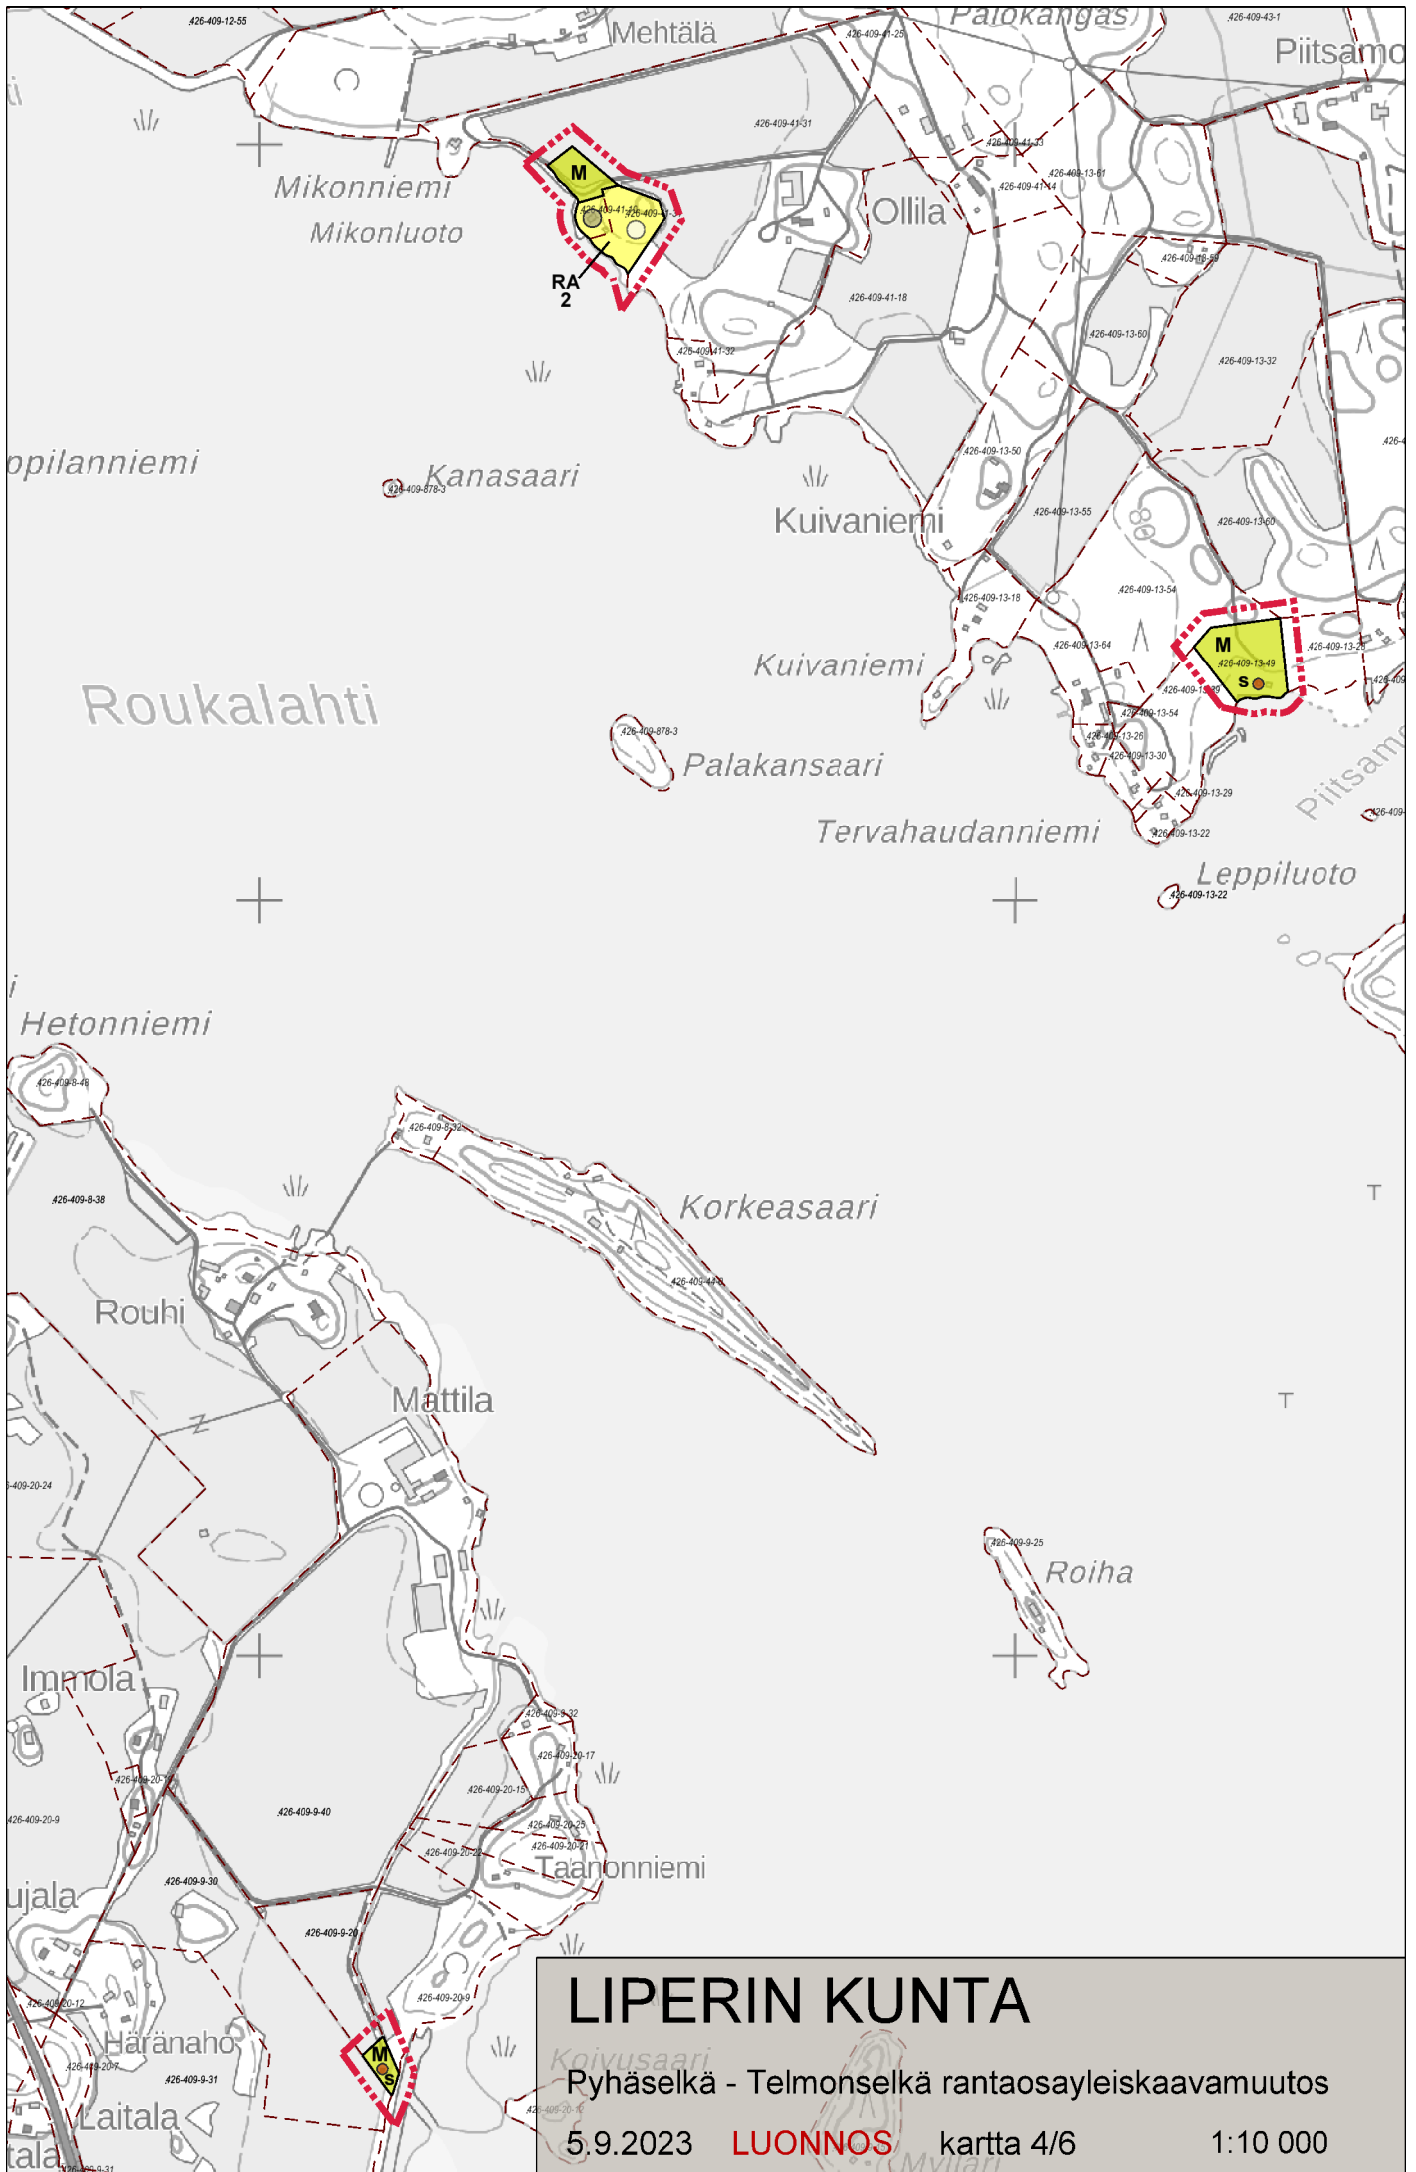

LIPERIN KUNTA

Pyhäselkä - Telmonselkä rantaosayleiskaavamuutos

5.9.2023 **LUONNOS** kartta 1/6 1:10 000

LIPERIN KUNTA

Pyhäselkä - Telmonselkä rantaosayleiskaavamuutos

5.9.2023 LUONNOS karta 2/6

1:10 000

LIPERIN KUNTA

Pyhäselkä - Telmonselkä rantaosayleiskaavamuutos

5.9.2023

LUONNOS

kartta 3/6

1:10 000

LIPERIN KUNTA

Ryhäselkä - Telmonsellä rantaosayleiskaavamuutos

5.9.2023 **LUONNOS** kartta 4/6 1:10 000

LIPERIN KUNTA

Pyhäselkä - Telmonselkä rantaosayleiskaavamuutos

5.9.2023 **LUONNOS** kartta 5/6

1:10 000

LIPERIN KUNTA

Pyhäselkä - Telmonselkä rantaosayleiskaavamuutos

5.9.2023 **LUONNOS** kartta 6/6

1:10 000