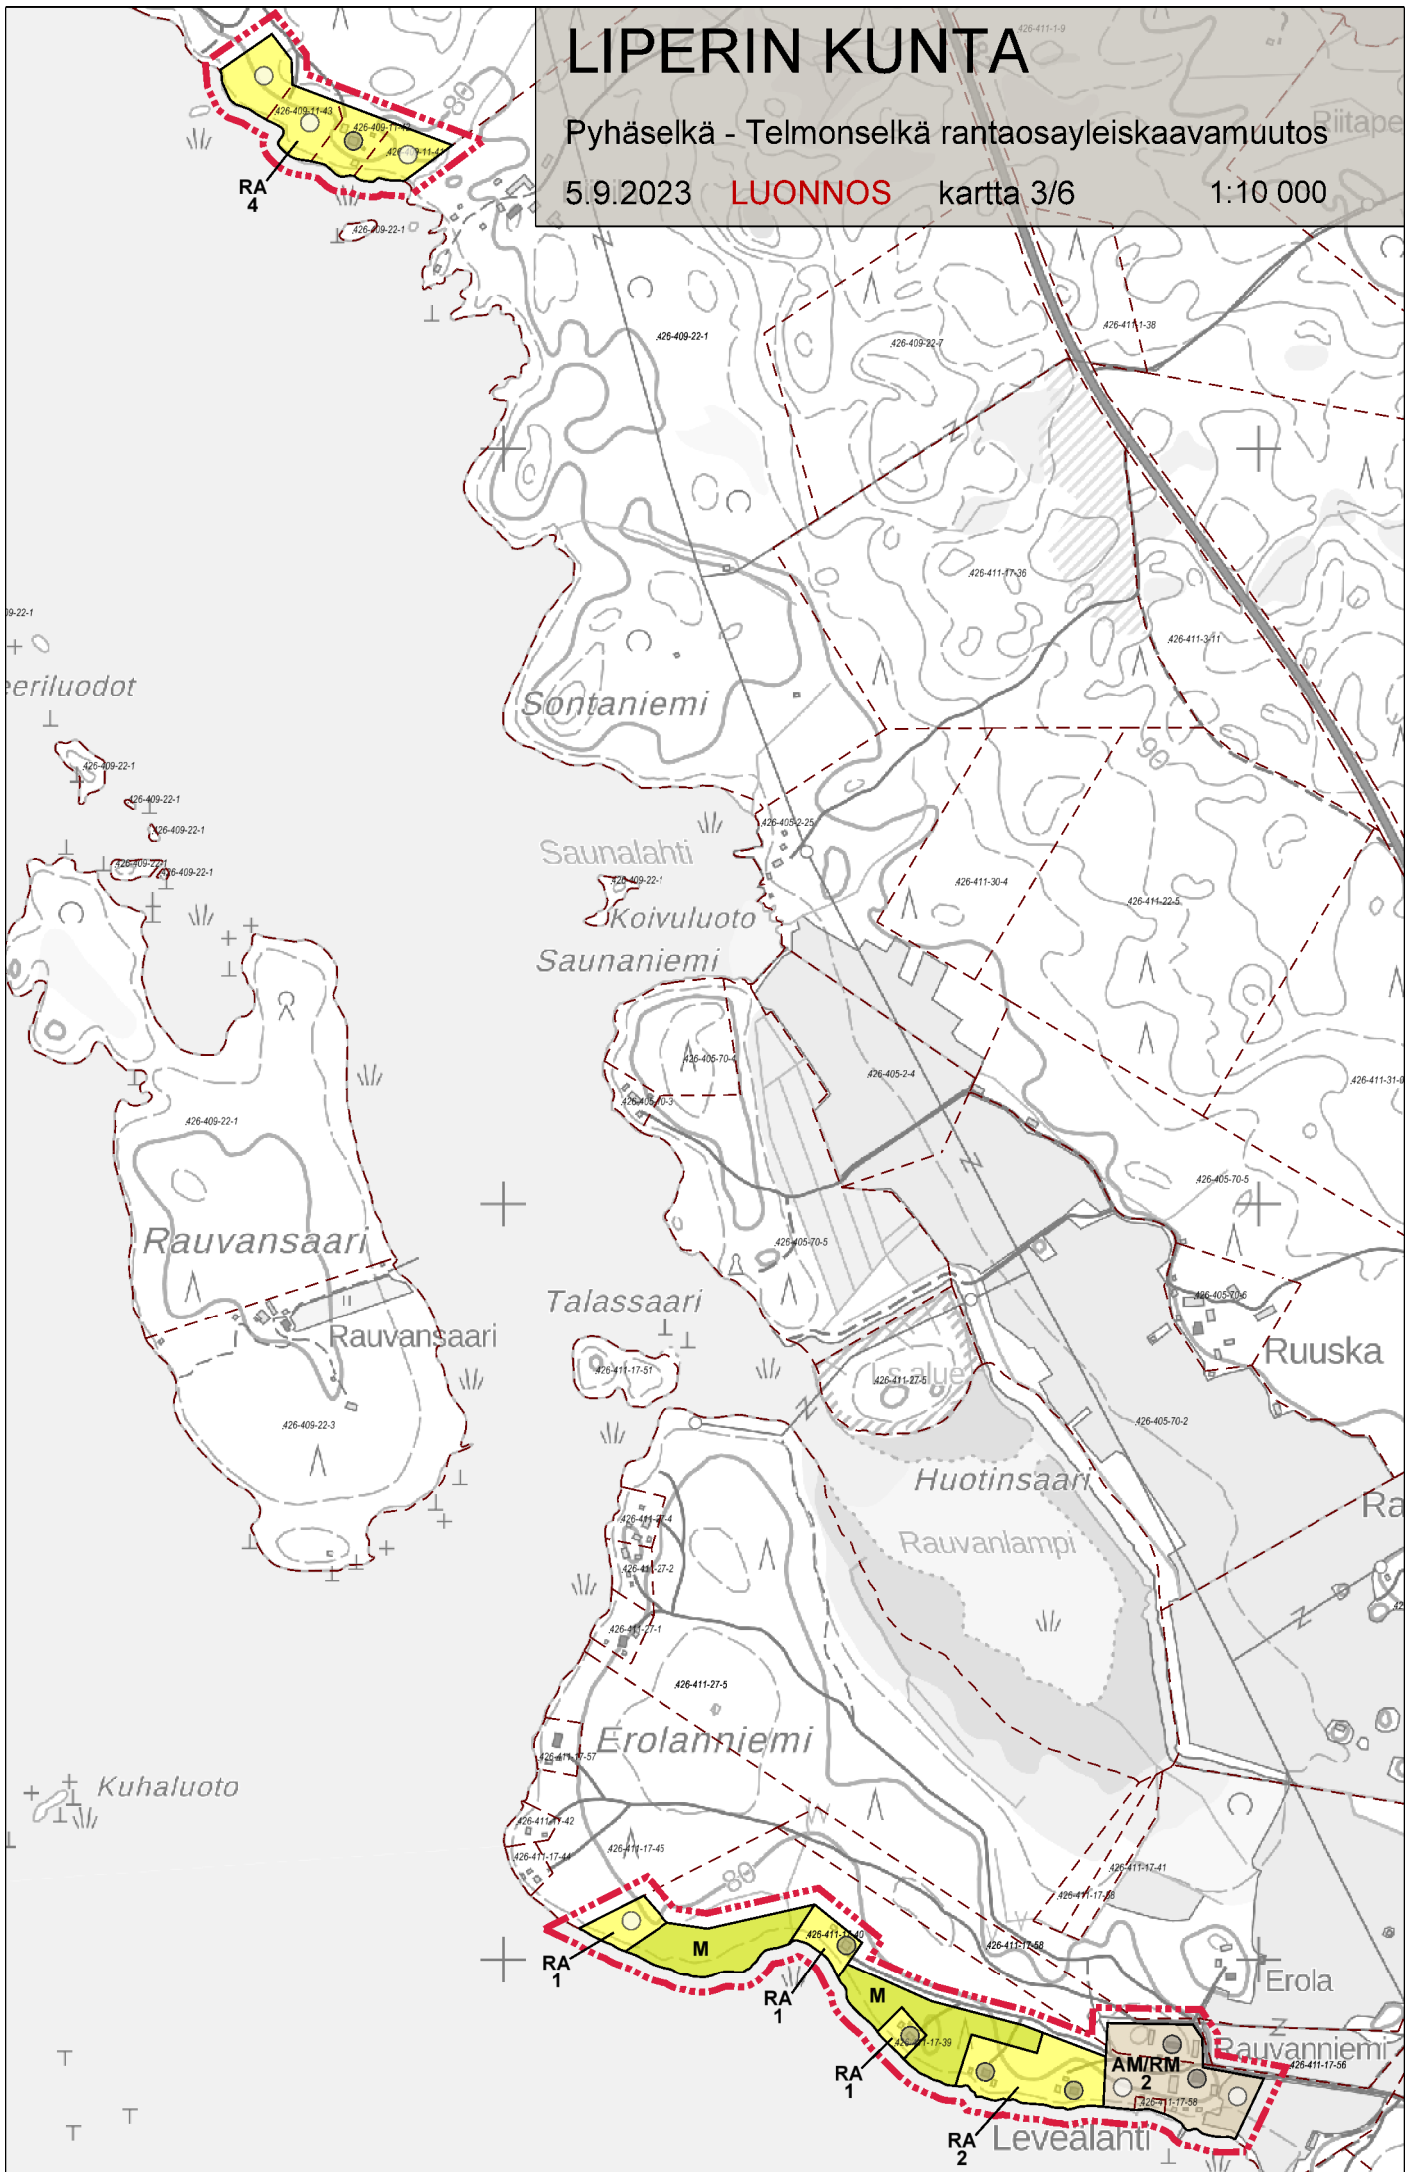

LIPERIN KUNTA

Pyhäselkä - Telmonselkä rantaosayleiskaavamuutos

5.9.2023 **LUONNOS** kartta 1/6 1:10 000

LIPERIN KUNTA

Pyhäselkä - Telmonselkä rantaosayleiskaavamuutos

5.9.2023 LUONNOS karta 2/6

1:10 000

LIPERIN KUNTA

Pyhäselkä - Telmonselkä rantaosayleiskaavamuutos

5.9.2023

LUONNOS

kartta 3/6

1:10 000

LIPERIN KUNTA

Ryhäselkä - Telmonsellä rantaosayleiskaavamuutos

5.9.2023 **LUONNOS** kartta 4/6 1:10 000

LIPERIN KUNTA

Pyhäselkä - Telmonselkä rantaosayleiskaavamuutos

5.9.2023 **LUONNOS** kartta 5/6

1:10 000

LIPERIN KUNTA

Pyhäselkä - Telmonselkä rantaosayleiskaavamuutos

5.9.2023 **LUONNOS** kartta 6/6

1:10 000