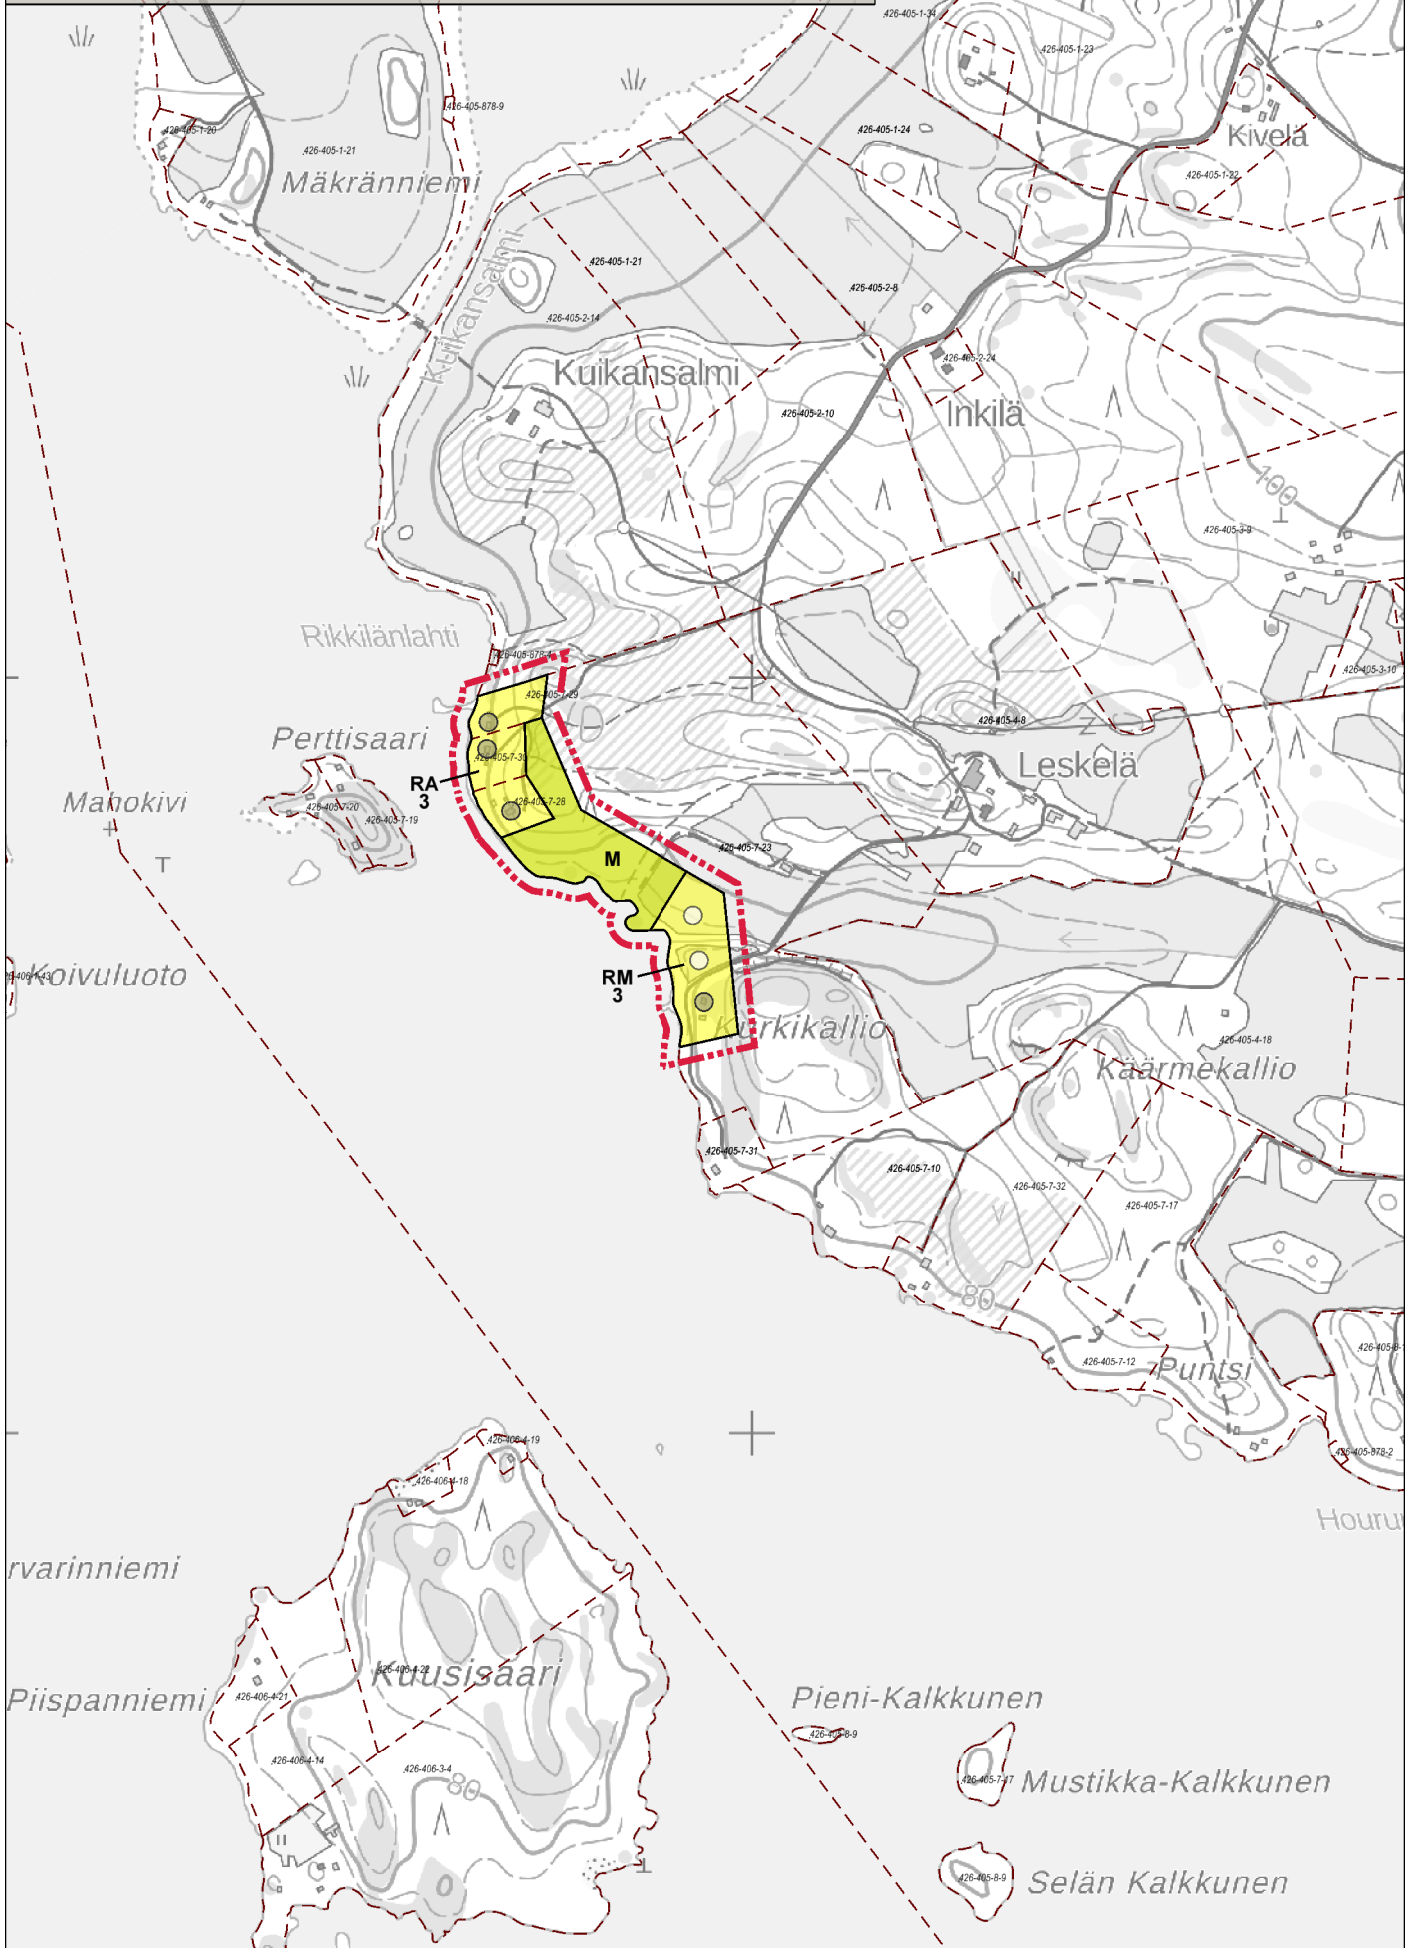

LIPERIN KUNTA

Pyhäselkä - Telmonselkä rantaosayleiskaavamuutos

5.9.2023 **LUONNOS** kartta 1/6 1:10 000

LIPERIN KUNTA

Pyhäselkä - Telmonselkä rantaosayleiskaavamuutos

5.9.2023 LUONNOS karta 2/6

1:10 000

LIPERIN KUNTA

Pyhäselkä - Telmonselkä rantaosayleiskaavamuutos

5.9.2023

LUONNOS

kartta 3/6

1:10 000

LIPERIN KUNTA

Ryhäselkä - Telmonsellä rantaosayleiskaavamuutos

5.9.2023 **LUONNOS** kartta 4/6 1:10 000

LIPERIN KUNTA

Pyhäselkä - Telmonselkä rantaosayleiskaavamuutos

5.9.2023 **LUONNOS** kartta 5/6

1:10 000

LIPERIN KUNTA

Pyhäselkä - Telmonselkä rantaosayleiskaavamuutos

5.9.2023 **LUONNOS** kartta 6/6

1:10 000