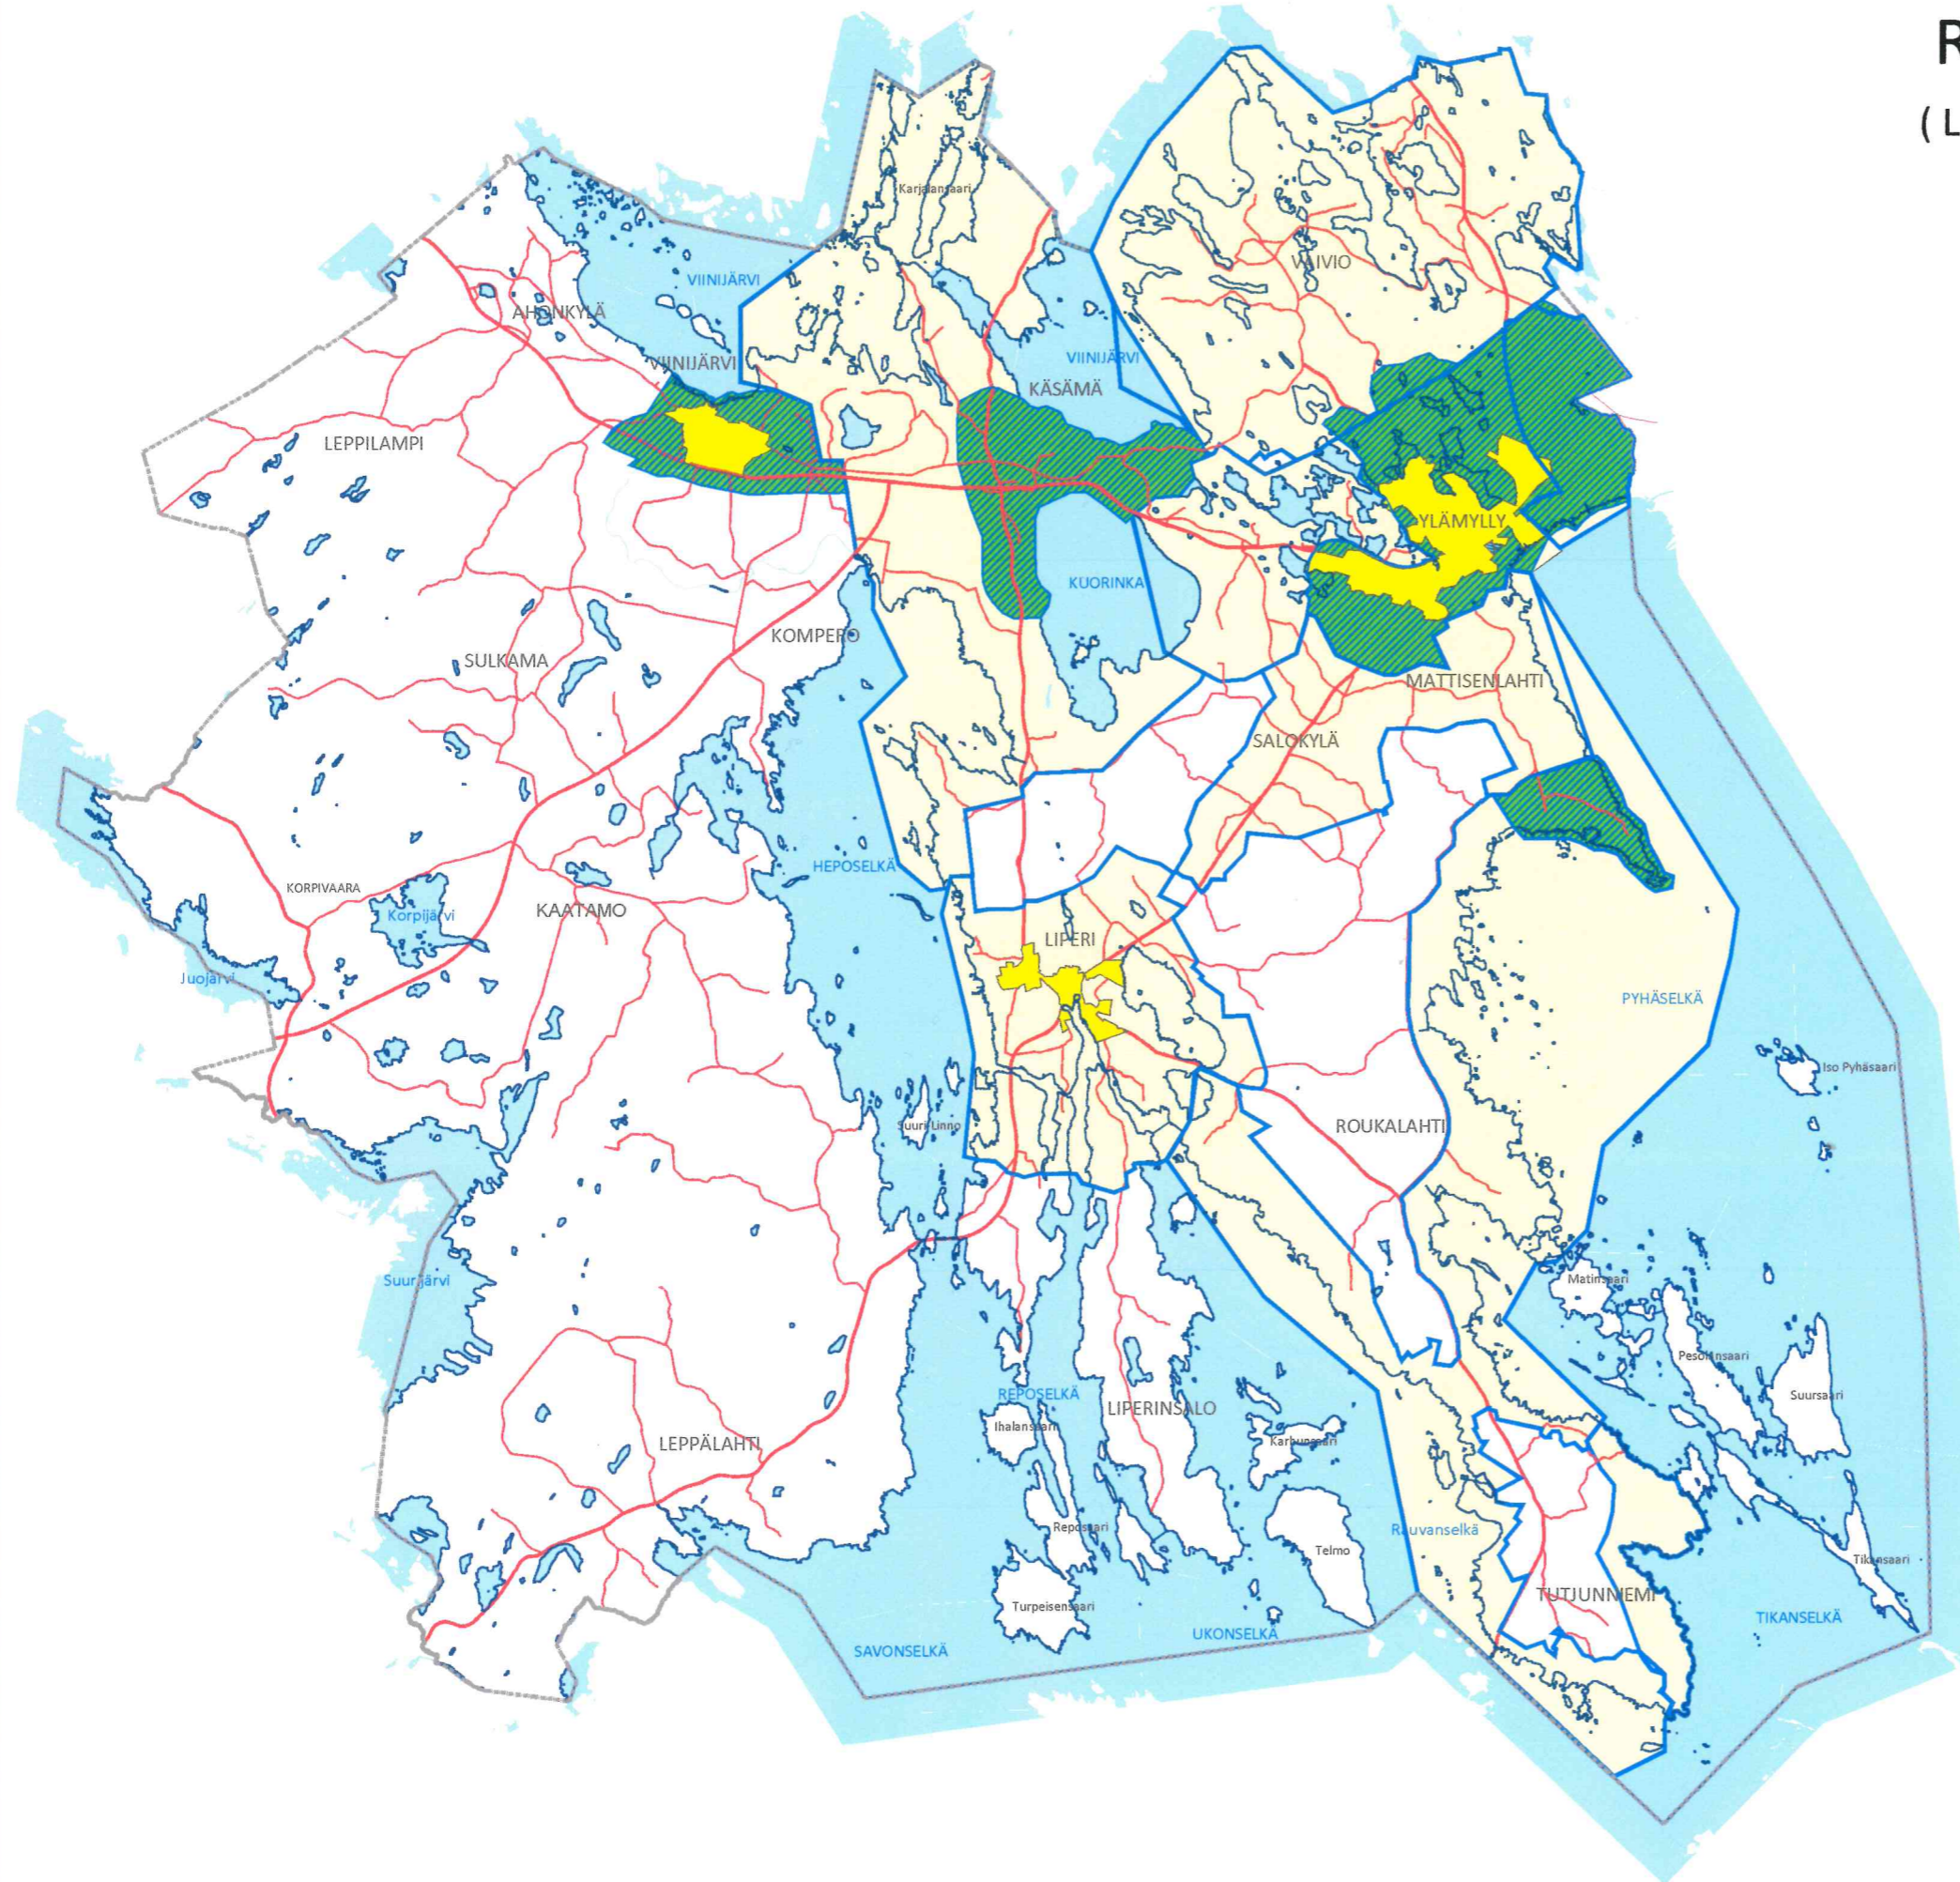

LIPERIN KUNTA
RAKENNUSJÄRJESTYS
(LIITEKARTTA MK 1:150000)

ASEMAKAAVAT

SUUNNITTELUTARVEALUEET

OSAYLEISKAAVAT

LIPERIN KUNTA

©Maanmittauslaitos