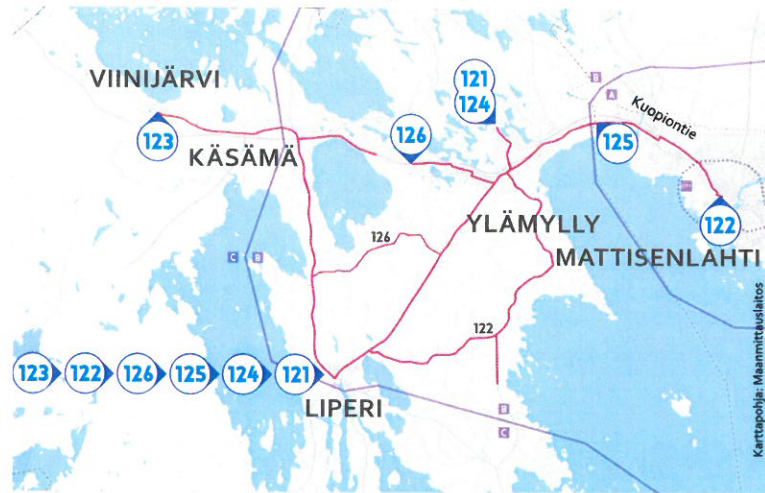

LIPERIN KOULULAISLIIKENNE

LINJAT 121, 122, 123, 124, 125 JA 126

Voimassa 1.1.2019–2.6.2019

Ajetaan Liperin kunnan ma-pe koulupäivinä

HUOM: T = tarvittaessa
x = pysähtyy reittipisteessä tarvittaessa

LINJA 121 Jyrinkylä–Ylämylly–Liperi

	koulu		koulu
Jyrinkylä	7.25	Liperi koulukeskus	14.10
Ylämylly	7.30	Liperi	14.15
Liperi	7.45	Ylämylly	14.30
Liperi koulukeskus	7.55	Jyrinkylä	14.35

LINJA 124 Jyrinkylä–Ylämylly–Liperi

	koulu		koulu
Jyrinkylä	7.25	Liperi koulukeskus	14.10
Ylämylly	7.30	Liperi	14.15
Liperi	7.45	Ylämylly	14.30
Liperi koulukeskus	7.55	Jyrinkylä	14.35

LINJA 125 Ylämylly–Liperi

	koulu		koulu
Lentoasema th	7.20	Liperi koulukeskus	14.10
Lautasuo	7.25	Liperi	14.15
Ylämylly	7.30	Ylämylly	14.30
Liperi	7.45	Lautasuo	14.35
Liperi koulukeskus	7.55	Lentoasema th	14.40

LINJA 123 Liperi–Viinijärvi

	koulu		
Kuorinka	7.15		
Veljestie	x		
Viinijärvi	7.30	9.00	13.25
Käsämä	x	x	x
Terveyskeskus	x	x	x
Koulukeskus	x		
Liperi	7.55	9.25	13.50

	koulu		
Liperi	8.00	12.30	14.00
Terveyskeskus	x	x	x
Koulukeskus			14.10
Käsämä	x	x	x
Kuorinka	x		
Veljestie	x		
Viinijärvi	8.50	12.55	14.40